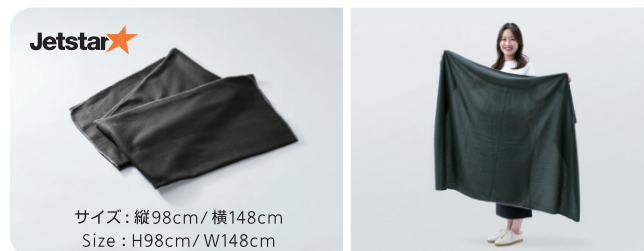

オリジナル ブランケット ¥1,500
Take-home blanket

ジェットスター A320 モデルプレーン ¥2,500
Jetstar A320 model aircraft

ちゃっかり
おトク!

ジェットスターカードなら機内販売10%OFF

*ジェットスター・ジャパン(GK)が運航するフライトの機内にてジェットスターカードで購入された場合

国内・海外旅行保険付帯、Club Jetstar特典1年分お試し*、たまったポイントをジェットスターのバウチャーに交換など旅好きにおすすめのクレジットカードです。詳しくは <https://www.jetstar.com/jp/ja/creditcards>