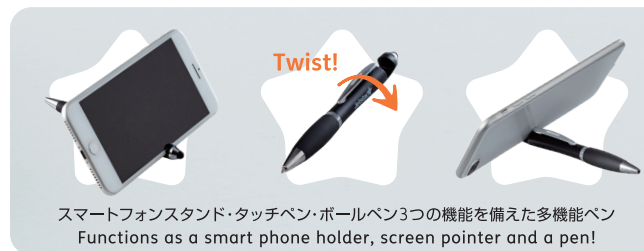

オリジナルグッズ販売中 詳しくは

オリジナルグッズ Exclusive merchandise

※写真は全てイメージです

スマートフォンのスタンド・タッチペン・ボールペン3つの機能を備えた多機能ペン
Functions as a smart phone holder, screen pointer and a pen!

3in1多機能ペン ¥500
Jetstar 3-1 pen

フライトタグ キーホルダー ¥800
"Remove before flight" key ring